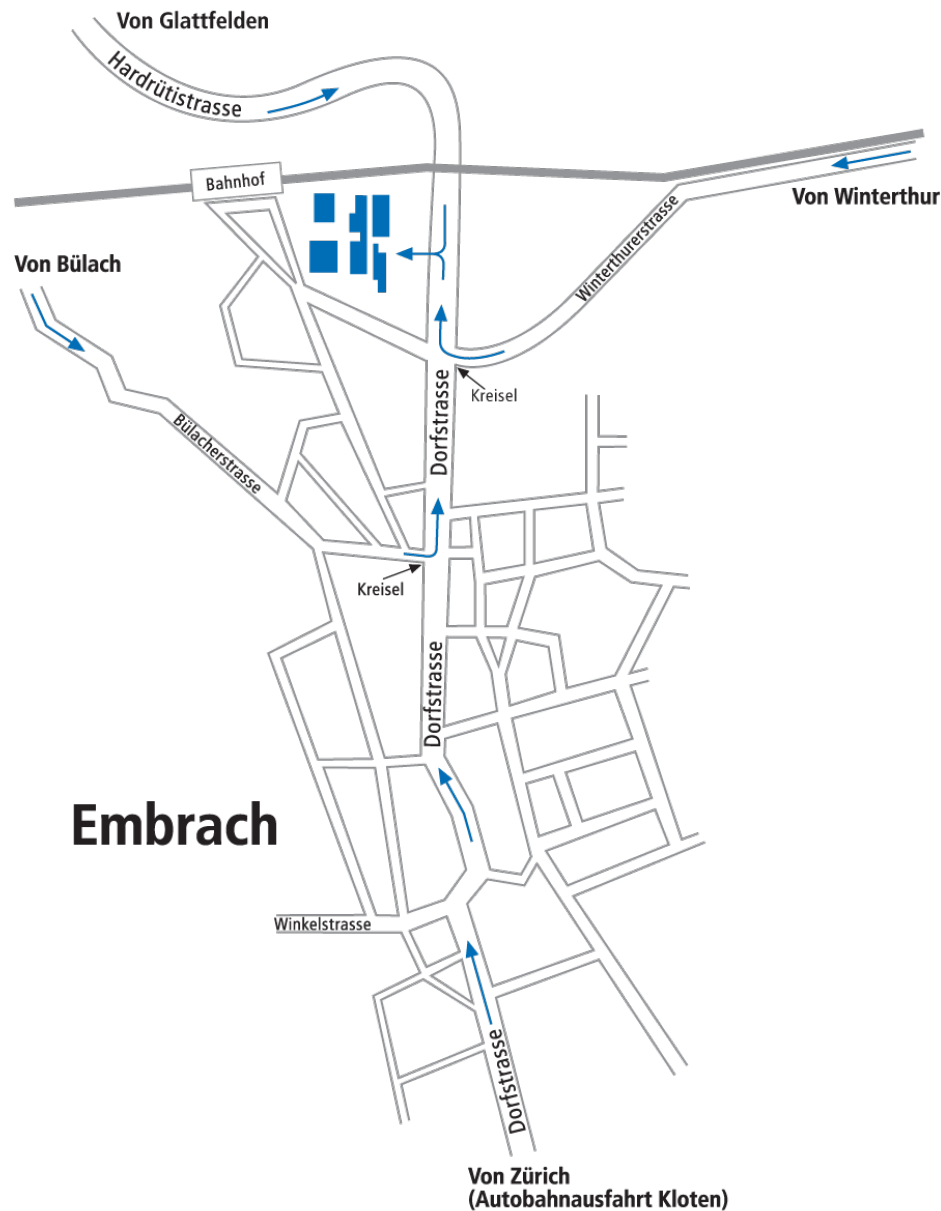

Anfahrtsbeschreibung Mischioff AG

mischioff
zurich ■ switzerland

Aus Richtung Zürich:

A 51 Richtung Flughafen Zürich
Ausfahrt 4 Kloten Nord / Embrach
Beschilderung Richtung Embrach folgen

Aus Richtung St. Gallen / Schaffhausen:

A 1 Richtung Winterthur / Zürich
Ausfahrt 69 Wülflingen / Embrach
Beschilderung Richtung Embrach folgen

Mischioff AG
Embraport 24
CH-8424 Embrach
GVZ Embraport, Gebäude F
3. Stock, Kabine 1040

Anfahrtsbeschreibung Mischioff AG

Auf dem Gelände des GVZ Embraport folgen Sie bitte den Schildern zum Gebäude F (nicht in das Parkhaus fahren). Vor dem Gebäude F stehen Ihnen unsere Parkplätze Nummer 9 & 10 zur Verfügung. Bitte benutzen Sie den Eingang F3 und folgen Sie der Beschilderung.